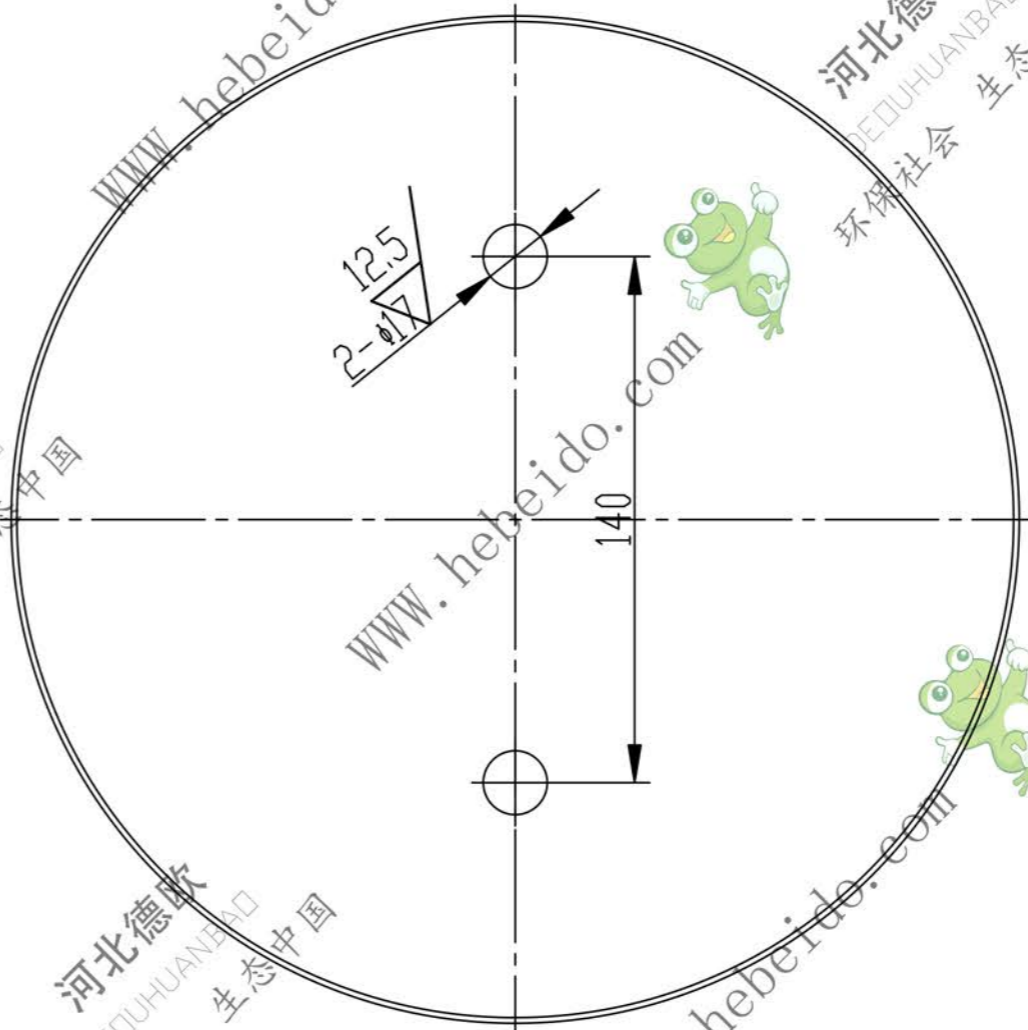

12.5

河北德欧		生态中国		Q235-A		德欧环保 DEDUHUANBAD 环保社会 生态中国	
设计	李连通	审核		数量	重量	比例	Y3035.1-9
制图	秦海波	数量			2.66	1:2	
工艺	刘飞	数量		共 数 第 40 页			

德欧环保  
DEDUHUANBAD  
环保社会 生态中国

压盖

Y3035.1-9