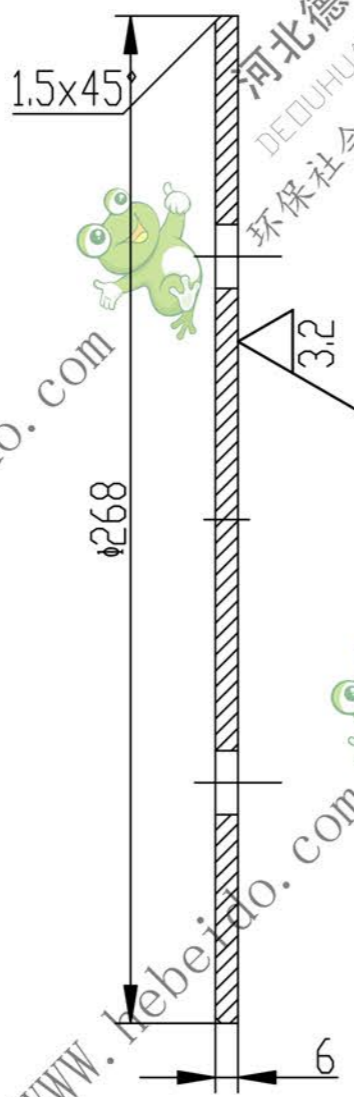

12.5

河北德欧		生态中国		Q235-A		德欧环保 DEDUHUANBAD 环保社会 生态中国	
设计	李连通	审核		数量	重量	比例	Y3035.1-9
制图	秦海波	数量			2.66	1:2	
工艺	刘飞	数量		共 数 第 40 页			

德欧环保  
DEDUHUANBAD  
环保社会 生态中国

压盖

Y3035.1-9