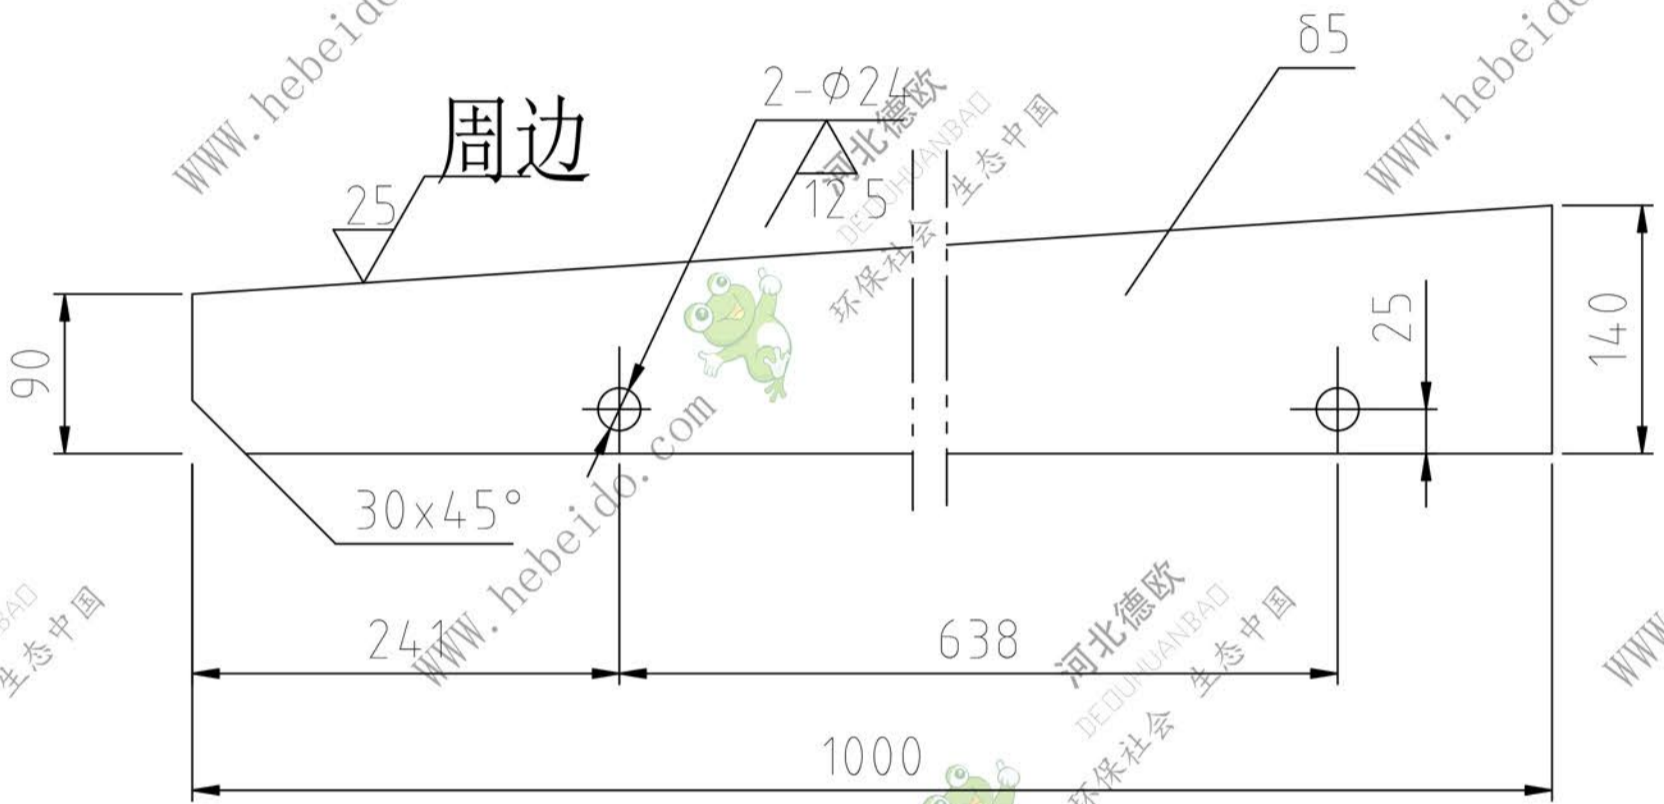

其余

会 签

描 图

描 校

旧底图登记号

底图登记

磁 盘 号

侧板

SDA0119-4

图 纸 标 记 重 量 比 例

4.51 1:6

共 张 第 张

标记处数更改文件号 签字 日期

设计 李连通 描 图

制图 刘 飞 标准

审核 秦海波 批准