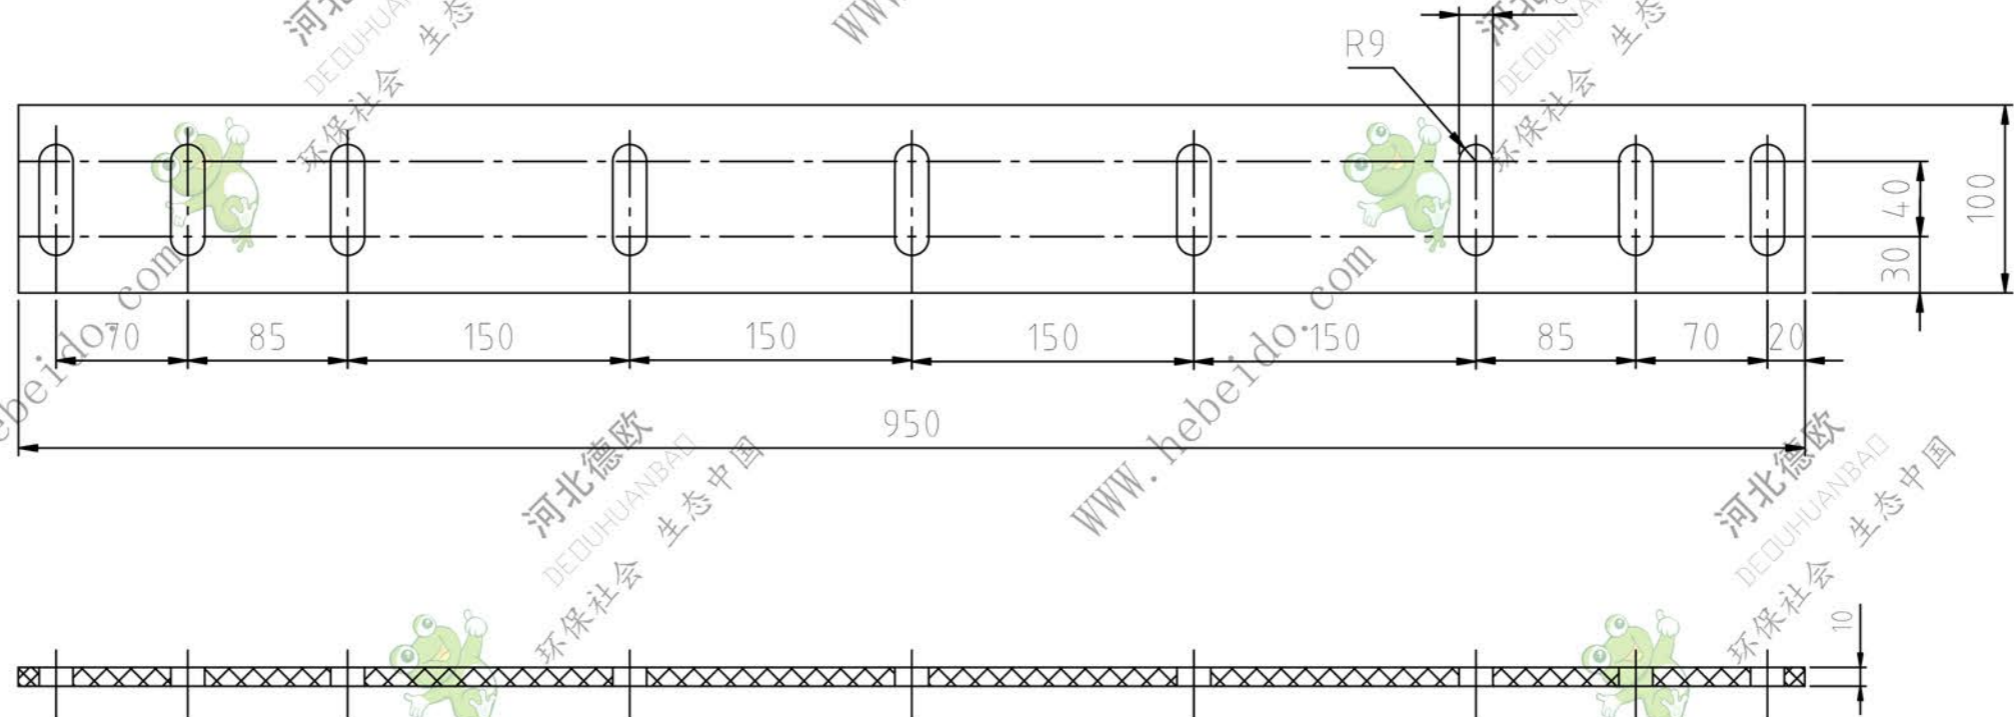

软盘号

CAD

会 签

描 图

描 校

旧底图登记号

底图登记号

				磁盘号		SDA0101-2		
				刮板		图纸标记	重量	比例
							131	1:4
				胶带		共 张		第 张
设计	李连通	描 图						
制图	刘飞	标准化						
审校	秦海波	批 准						
日期								